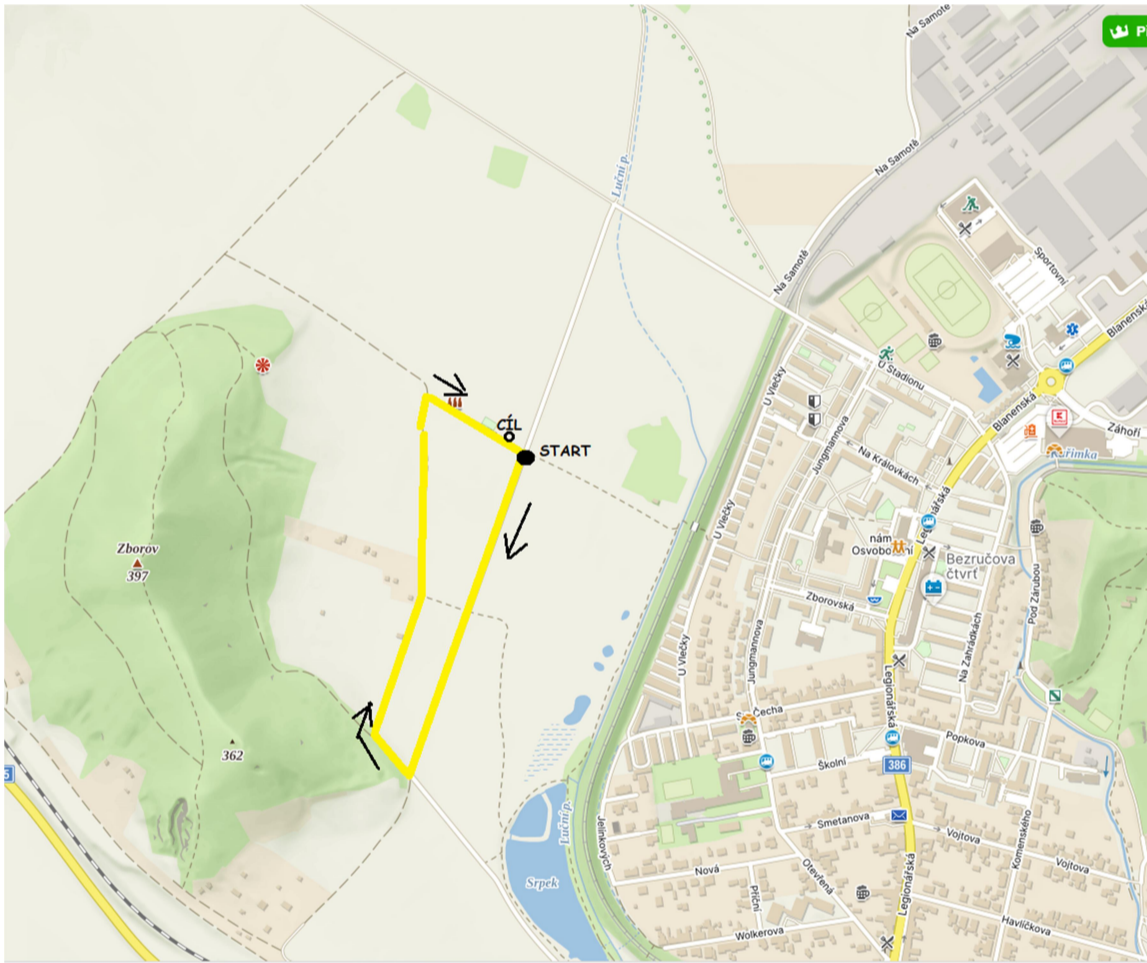

Triatlon – trasa kolo

1.- 3. třída, II. kategorie (4. – 5. třída) – 1x okruh

III. kategorie (6. – 7. třída) – 2x okruh

IV. kategorie (8. – 9. třída) – 3x okruh

Triatlon – trasa běh

1.- 3. třída

II. kategorie (4. – 5. třída) – 1x červený okruh

III. kategorie (6. – 7. třída) – 1x modrý okruh

IV. kategorie (8. – 9. třída) – 1x žlutý okruh