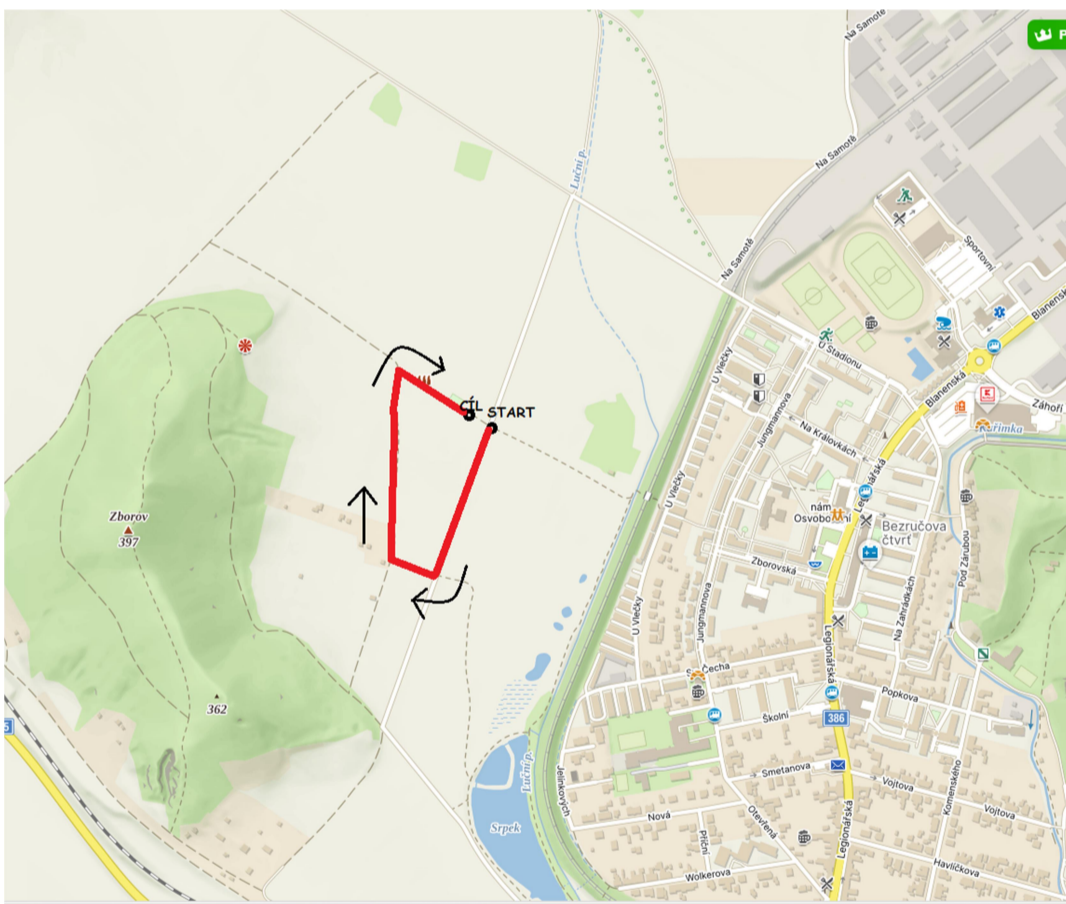

Triatlon – trasa kolo

1.- 3. třída, II. kategorie (4. – 5. třída) – 1x okruh

III. kategorie (6. – 7. třída) – 2x okruh

IV. kategorie (8. – 9. třída) – 3x okruh

Triatlon – trasa běh

1.- 3. třída

II. kategorie (4. – 5. třída) – 1x červený okruh

III. kategorie (6. – 7. třída) – 1x modrý okruh

IV. kategorie (8. – 9. třída) – 1x žlutý okruh