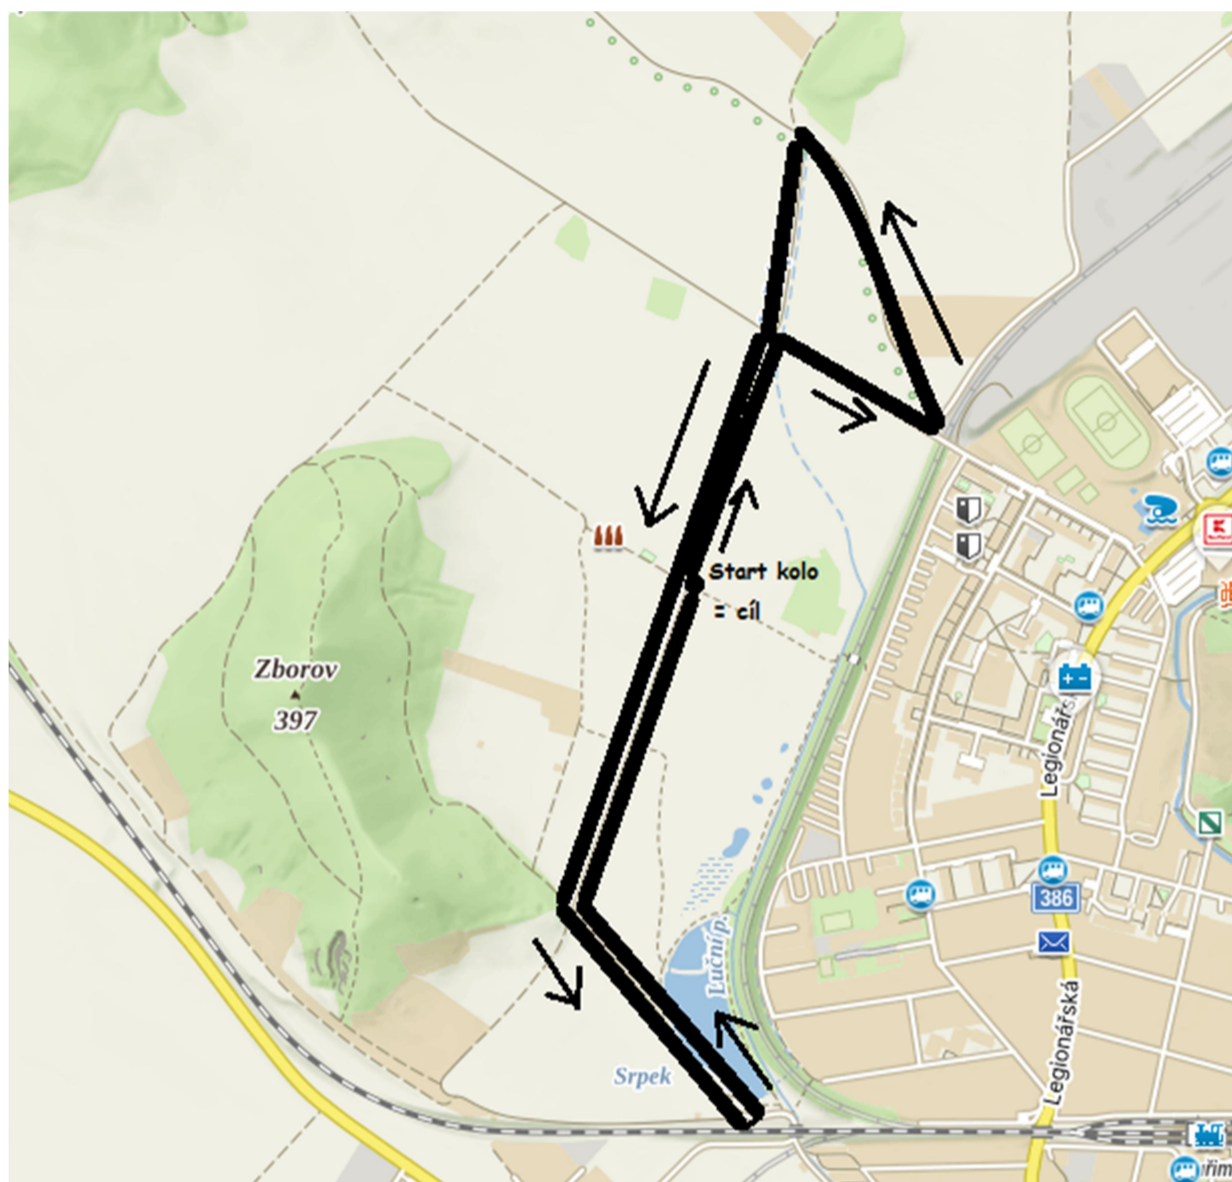

Triatlon – trasa kolo

1.- 3. třída, II. kategorie (4. – 5. třída) – 1x okruh

III. kategorie (6. – 7. třída) – 2x okruh

IV. kategorie (8. – 9. třída) – 3x okruh

Triatlon – trasa běh

1.- 3. třída

II. kategorie (4. – 5. třída) – 1x červený okruh

III. kategorie (6. – 7. třída) – 1x modrý okruh

IV. kategorie (8. – 9. třída) – 1x žlutý okruh