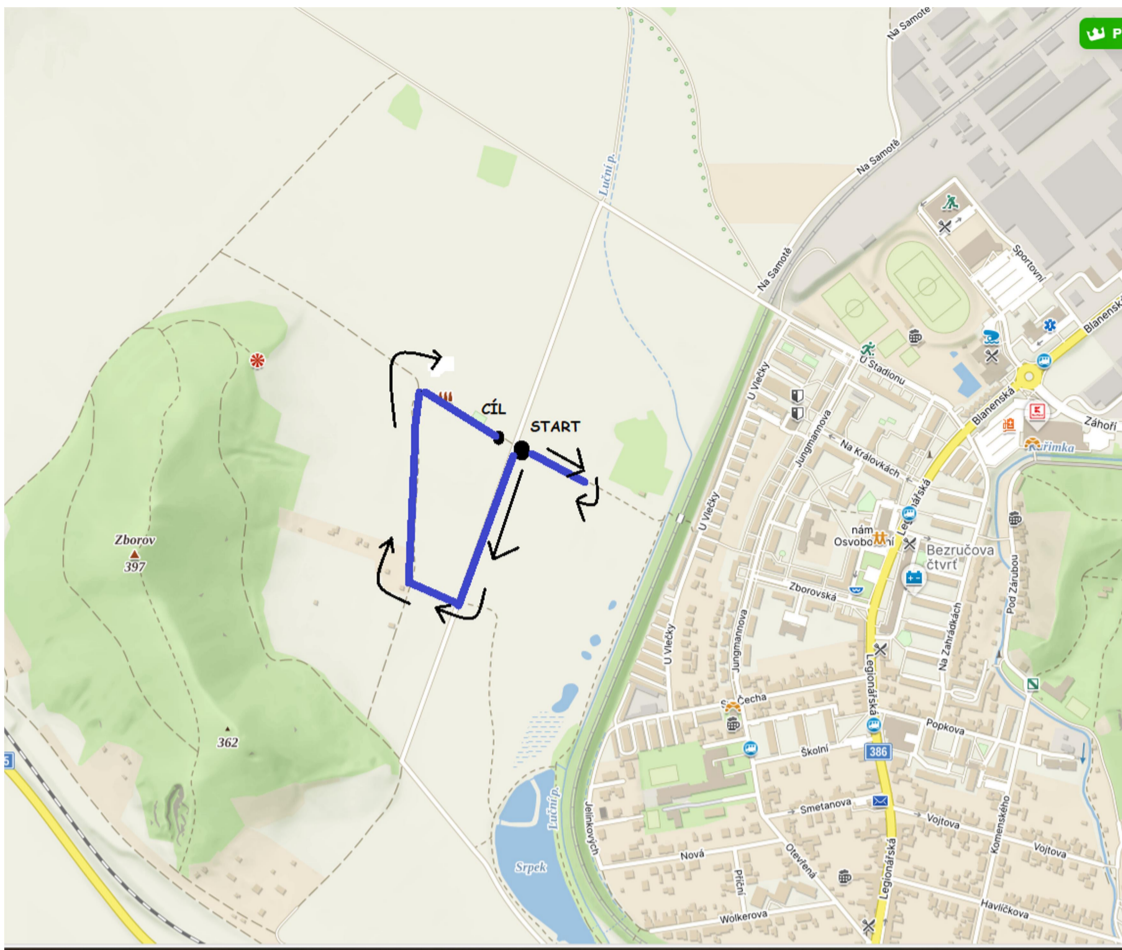

Triatlon – trasa kolo

1.- 3. třída, II. kategorie (4. – 5. třída) – 1x okruh

III. kategorie (6. – 7. třída) – 2x okruh

IV. kategorie (8. – 9. třída) – 3x okruh

Triatlon – trasa běh

1.- 3. třída

II. kategorie (4. – 5. třída) – 1x červený okruh

III. kategorie (6. – 7. třída) – 1x modrý okruh

IV. kategorie (8. – 9. třída) – 1x žlutý okruh